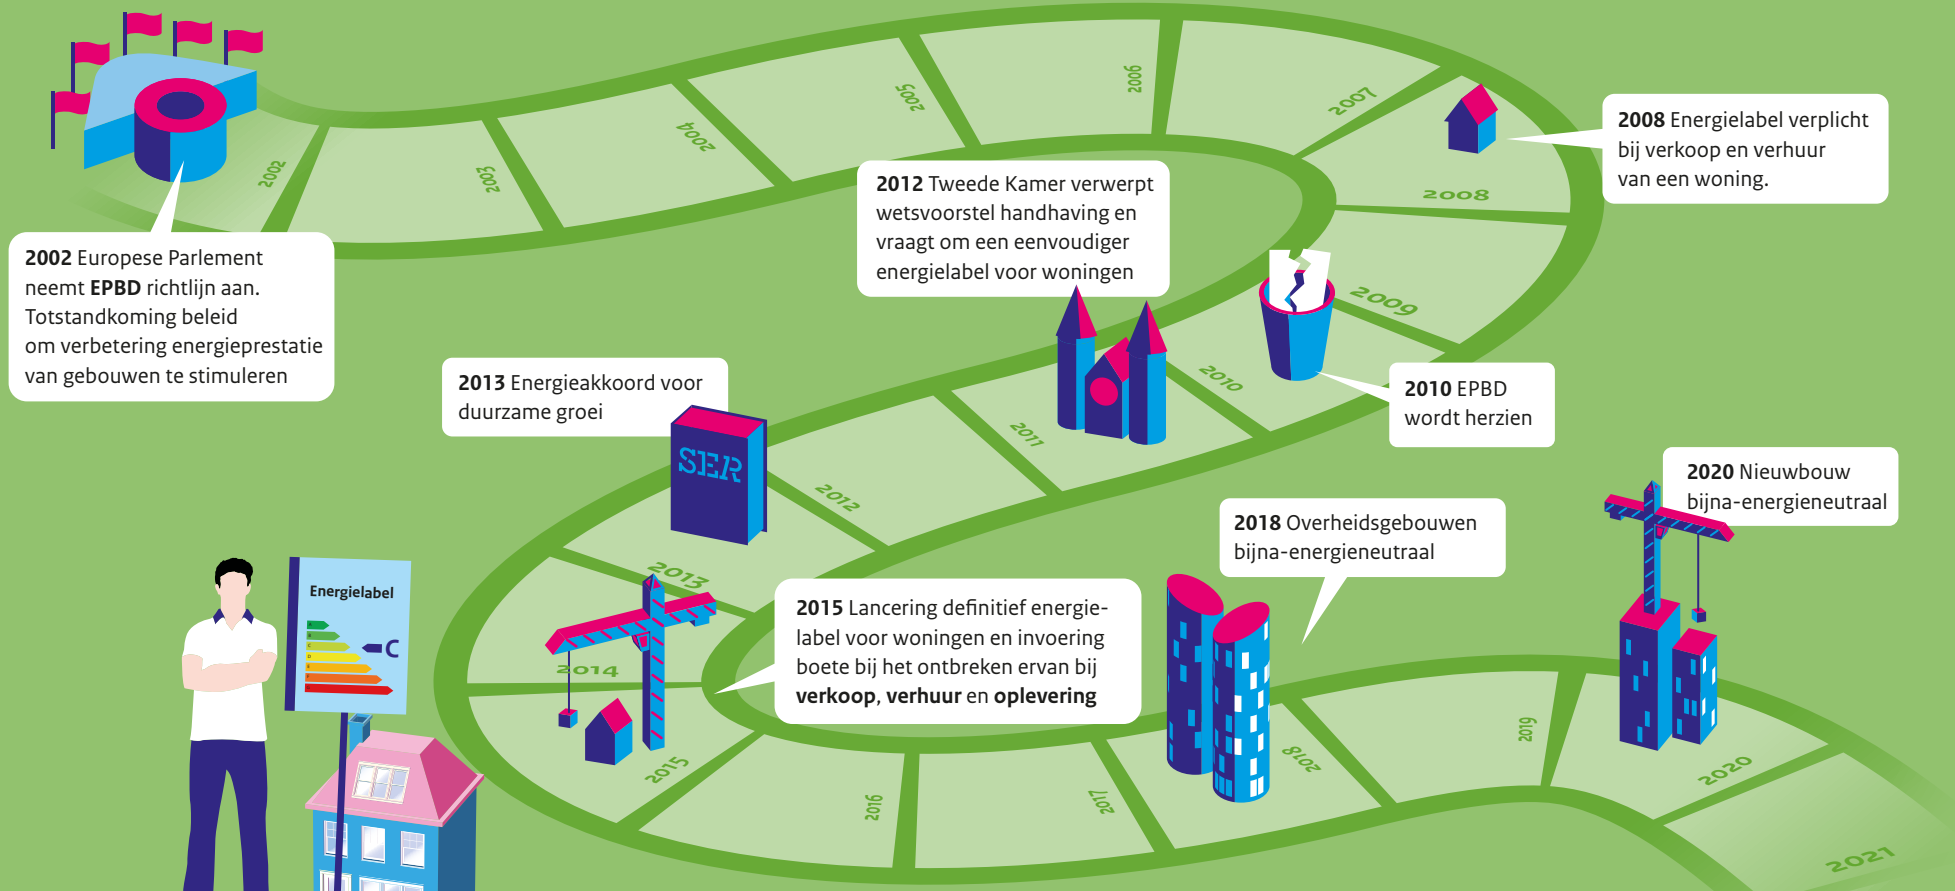

De geschiedenis van het energielabel en het EPBD

De implementatie van het energielabel voor een verantwoord en duurzaam energiegebruik kent een lange aanloop

Woneigenaar...
 ... ontvangt *voorlopig* energielabel (tenzij reeds in bezit van energielabel)
 ... kan *definitieve* energielabel **eenvoudig zelf aanpassen** en laten controleren en registreren

! Voor een **nauwkeurige bepaling** van de energetische kwaliteit van een woning blijft de uitgebreide opname, de **Energie-Index**, bestaan